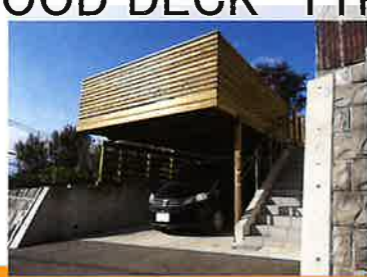

湘南の家にはウッドデッキが似合う！

腐りに強い！！
虫に負けない！

安心の10年保証

ウッドデッキ専門・施工

ウツディ企画

変形地、狭小地、傾斜地など、
施工が難しそうな場所の
ウッドデッキにも対応いたします。
諦めずにご相談ください。
施工実績 4,000 件以上！

自由設計のオーダーメイド！
お子様・ペットも安心安全！
腐りに強い高耐久木材使用！

- アウトドアリビングで家族団らん
- 雑草取りの手間を軽減
- 便利な洗濯物干し場に
- お子様やお孫さんの遊び場に
- ペットのお手入れや運動場に
- 目隠しフェンスで快適に

WOOD DECK TYPE

海辺の暮らし愉しむライフスタイルマガジン

Take Free

Vol.37 2023 Nov/Dec

Hana
SHONAN

伝統と新しさが調和する大人の街「北鎌倉」へ

ウツディ企画

ウツディ企画