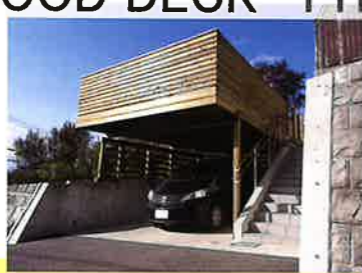

湘南の家にはウッドデッキが似合う！

腐りに強い！！
虫に負けない！

安心の10年保証

ウッドデッキ専門・施工

ウツディ企画

変形地、狭小地、傾斜地など、
施工が難しそうな場所の
ウッドデッキにも対応いたします。
諦めずにご相談ください。
施工実績 4,000 件以上！

自由設計のオーダーメイド！
お子様・ペットも安心安全！
腐りに強い高耐久木材使用！

- ●アウトドアリビングで家族団らん
- ●雑草取りの手間を軽減
- ●便利な洗濯物干し場に
- ●お子様やお孫さんの遊び場に。夏はプール！
- ●ペットのお手入れや運動場に
- ●目隠しフェンスで快適に

WOOD DECK TYPE

海辺の暮らし愉しむライフスタイルマガジン

Take Free

Vol.34 2023 May/Jun

Hana

SHONAN

景色もグルメも魅力的 湘南エリアの中心地・茅ヶ崎へ

ウツディ企画

ウツディ企画

検索

☆プラン作成・見積りもちろん無料！

☎ 0120-04-0531

【施工エリア】関東一円【営業】9:30~17:30 無休

横浜市青葉区奈良町2423-210